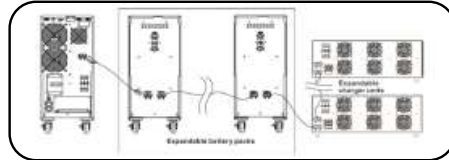

LA-CHARGER-8A

- Formato sobremesa / torre
- Solución perfecta para baterías externas
- Compatible con bancos de 240VDC (20 baterías)
- Fácil instalación

Con este cargador externo puede acelerar la carga de sus baterías externas, dispone de una corriente de salida 8A.
Compatible con bancos de baterías externos de 240VDC (En grupos de 20 baterías)

| SUPER CARGADOR 8A | |
|--------------------------------|---|
| MODELO | LA-CHARGER-8A |
| Capacidad | 1700W |
| ENTRADA | |
| Rango de voltaje | 110V-300VAC |
| Corriente carga Max | 20A |
| Frecuencia | 46 - 64 Hz |
| SALIDA | |
| Voltaje | 273V±1% |
| Precisión de voltaje de carga | ±1% (Ajustable a través de VR en la placa del cargador) |
| Actual | 8A±10% |
| EFICIENCIA | |
| Eficiencia energetica | ≥85%@full load |
| DATOS FÍSICOS | |
| Dimensiones, Pr X An X Al (mm) | 357 x 220 x 136 |
| Peso neto (Kg) | 5,6 |
| AMBIENTE DE TRABAJO | |
| Humedad | 0-95 % Humedad relativa (sin condensación) |
| Temperatura de trabajo | 0- 40°C |
| Ruido | <45dB |